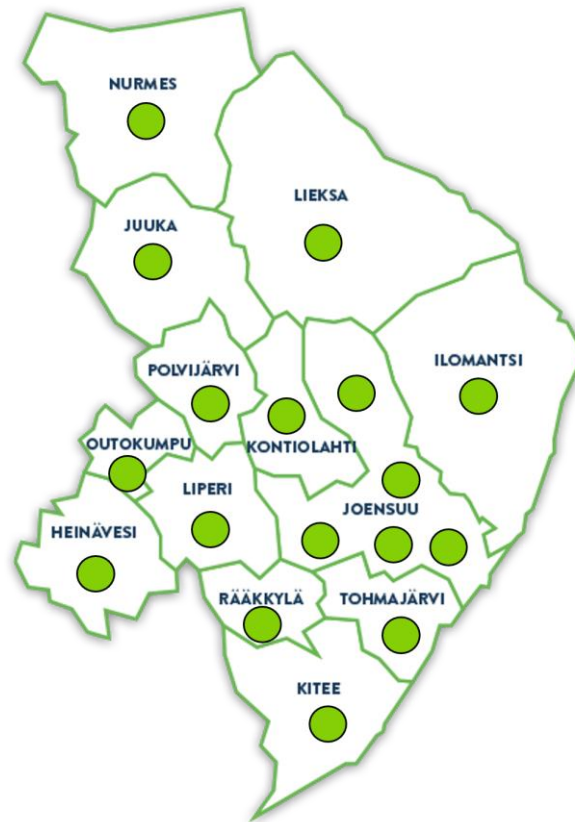

Siun
SOTE

Työkyvyn tuen tiimit

Työkyvyn tuen tiimit Siun Soten alueella

- Siun Soten alueella toimii 17 työkyvyn tuen tiimiä
- Työkyvyn tuen tiimejä on:
 - Nurmes
 - Juuka
 - Lieksa
 - Polvijärvi
 - Outokumpu
 - Heinävesi
 - Liperi
 - Kontiolahti
 - Joensuu keskusta, Eno, Hammaslahti, Kiihtelysvaara, Tuupovaara
 - Ilomantsi
 - Rääkkylä
 - Tohmajärvi
 - Kitee