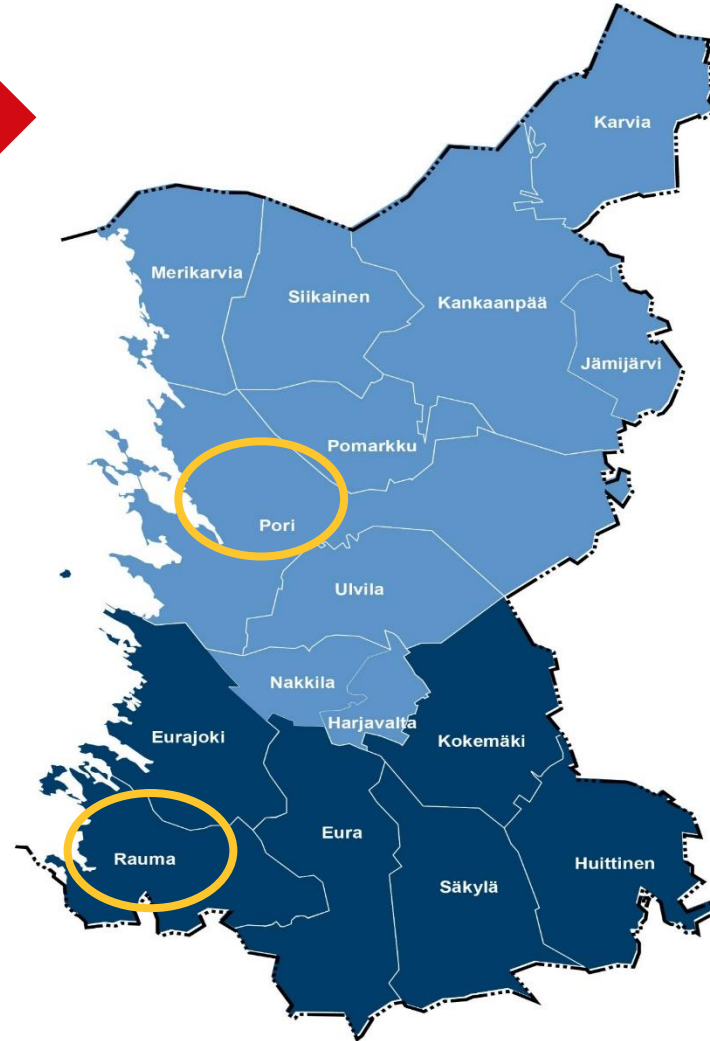

# ANKKURITIIMIEN ALUEET

Pohjoinen tiimi

- Pori
- Merikarvia
- Ulvila
- Kankaanpää
- Pomarkku
- Siikainen
- Jämijärvi
- Karvia
- Harjavalta
- Nakkila
- *Asukasluku n. 135 000*

- Rauma
- Eura
- Eurajoki
- Huittinen
- Kokemäki
- Säkylä
- *Asukasluku n. 86 000*

Eteläinen tiimi