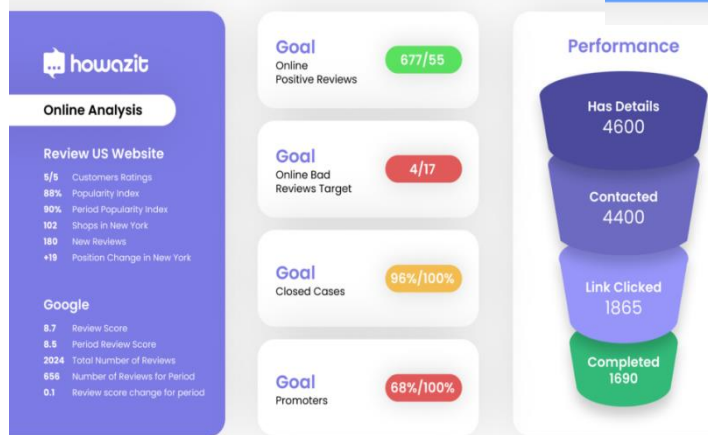

Howazit hallintapaneeli

Katso – Ymmärrä – Ratkaise

Howazit tarjoaa helppokäyttöisen ja intuitiivisen hallintapaneelin, joka auttaa organisaatioita pysymään liiketoiminnassaan suorituskyvyn kärjessä.

Kattava

Selkeästi näytettävät raportit, kanavat, kaaviot, asiakastiedot ja oivallukset, jotka kaikki on saatavilla tietojen visualisointityökalujen avulla ja räätälöity käyttäjän, toimipisteen, raportoinnin ym. mukaan.

Räätälöity

Reaaliaikainen suorituskyvyn tilannekuva, mukaan lukien sijoitus, kanavat, syvälinen analyysi, trendit, vertailut ja vertailuarvot, suositukset ja kiireellisyyden ilmaisut, kaikki suodatettuina asiakkaiden ja liiketoiminnan parametrien mukaan.

Toimintalähtöinen

Yksinkertaistettua näkemykseen perustuvaa toimintaa edistetään mukautetussa hallintapaneelissa näkyvillä selkeillä tuloksilla, kuten ongelmien priorisoinnilla, toimipisteiden pisteytyksillä vertailunäkymässä, suorituskyvyn luokitteluna ja muilla parametreilla.