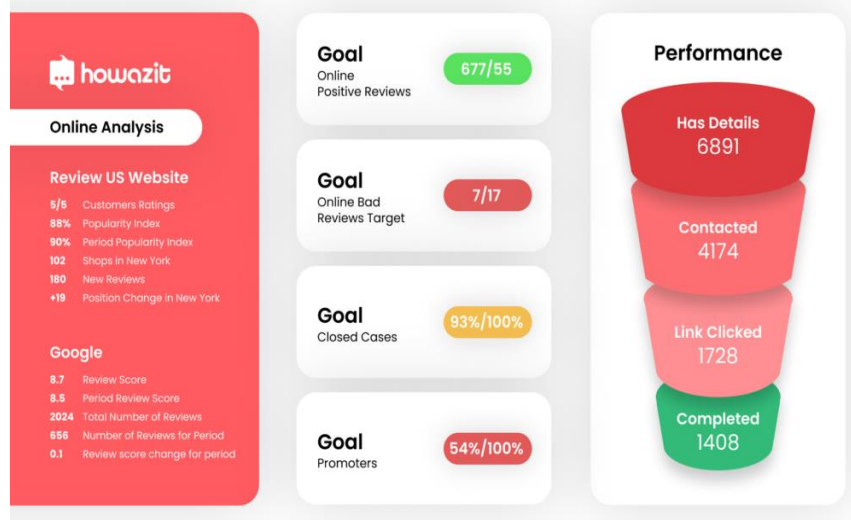

Howazit hallintapaneeli

Katso – Ymmärrä – Ratkaise

Howazit tarjoaa helppokäyttöisen ja intuitiivisen hallintapaneelin, joka auttaa organisaatioita pysymään liiketoiminnassaan suorituskyvyn kärjessä.

Kattava

Selkeästi näytettävät raportit, kanavat, kaaviot, asiakastiedot ja oivallukset, jotka kaikki on saatavilla tietojen visualisointityökalujen avulla ja räätälöity käyttäjän, toimipisteen, raportoinnin ym. mukaan.

Räätälöity

Reaaliaikainen suorituskyvyn tilannekuva, mukaan lukien sijoitus, kanavat, syvälinen analyysi, trendit, vertailut ja vertailuarvot, suositukset ja kiireellisyyden ilmaisut, kaikki suodatettuina asiakkaiden ja liiketoiminnan parametrien mukaan.

Toimintalähtöinen

Yksinkertaistettua näkemykseen perustuvaa toimintaa edistetään mukautetussa hallintapaneelissa näkyvillä selkeillä tuloksilla, kuten ongelmien priorisoinnilla, toimipisteiden pisteytyksillä vertailunäkymässä, suorituskyvyn luokitteluna ja muilla parametreilla.