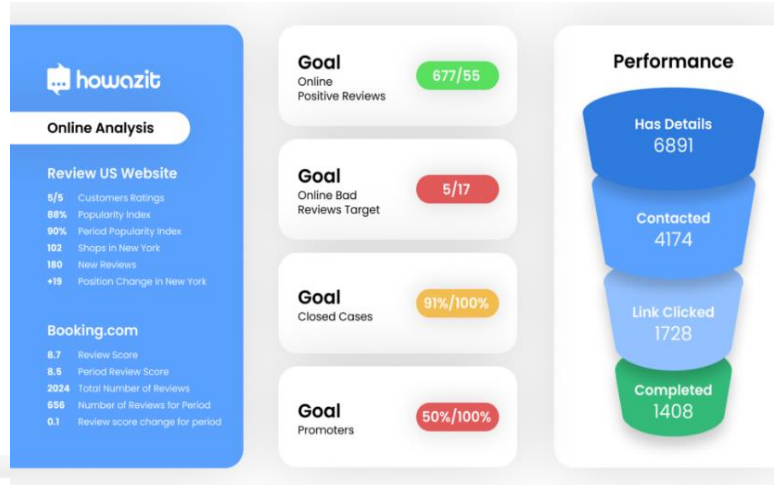

Howazit hallintapaneeli

Katso – Ymmärrä – Ratkaise

Howazit tarjoaa helppokäyttöisen ja intuitiivisen hallintapaneelin, joka auttaa organisaatioita pysymään liiketoiminnassaan suorituskyvyn kärjessä.

Kattava

Selkeästi näytettävät raportit, kanavat, kaaviot, asiakastiedot ja oivallukset, jotka kaikki on saatavilla tietojen visualisointityökalujen avulla ja räätälöity käyttäjän, toimipisteen, raportoinnin ym. mukaan.

Räätälöity

Reaaliaikainen suorituskyvyn tilannekuva, mukaan lukien sijoitus, kanavat, syvälinen analyysi, trendit, vertailut ja vertailuarvot, suositukset ja kiireellisyyden ilmaisut, kaikki suodatettuina asiakkaiden ja liiketoiminnan parametrien mukaan.

Toimintalähtöinen

Yksinkertaistettua näkemykseen perustuvaa toimintaa edistetään mukautetussa hallintapaneelissa näkyvillä selkeillä tuloksilla, kuten ongelmien priorisoinnilla, toimipisteiden pisteytyksillä vertailunäkymässä, suorituskyvyn luokitteluna ja muilla parametreilla.