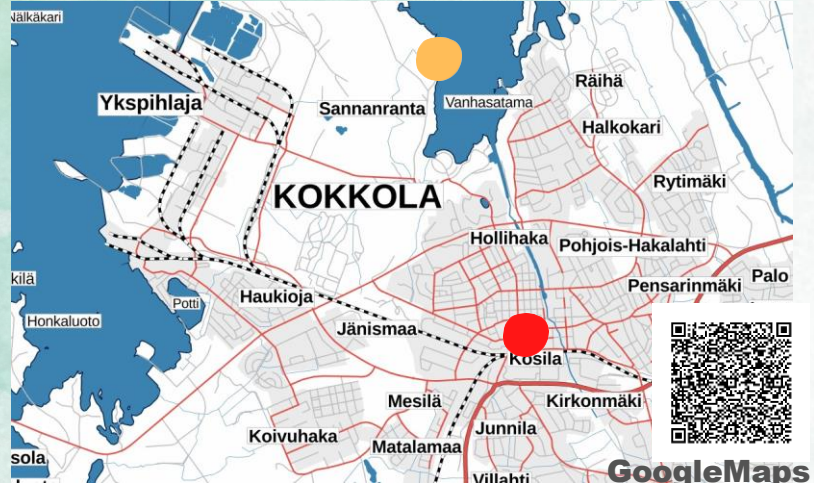

Retkeilyreitti

Uimaranta

Leikkipuisto

Lintutorni

Nuotiopaikka

Luontopolku

Kalastus

Sannanrannantie 60

Linja-autoasema

4,7 km

Villa Elbassa toimii myös kahvila.

Luontovoimaa

Tule mukaan
luontoon!

SANTAHAKA

Kuntoilualue

Kuntorata