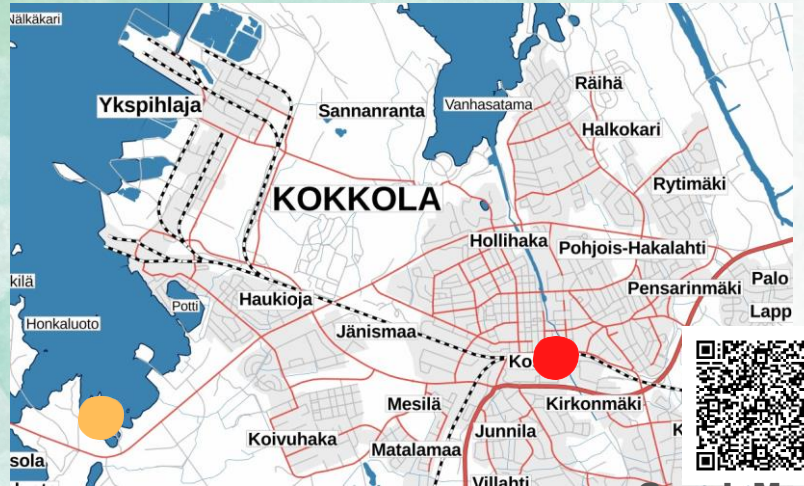

Laajalahdessa on helppokulkuinen reitti rantaa pitkin. Alueella on myös frisbeegolfrata.

Hietanokantie 238

Linja-autoasema

10,2 km

Luontovoimaa

Tule mukaan
luontoon!

PALMA

Rauhallinen rantakohde

Uimaranta

Talviuinti

Sauna

Nuotiopaikka

GoogleMaps

Palmasta löydät sileät kalliot, vanhaa kangasmetsää ja kauniin merenrannan.

● **Palmantie 80**

● **Linja-autoasema**